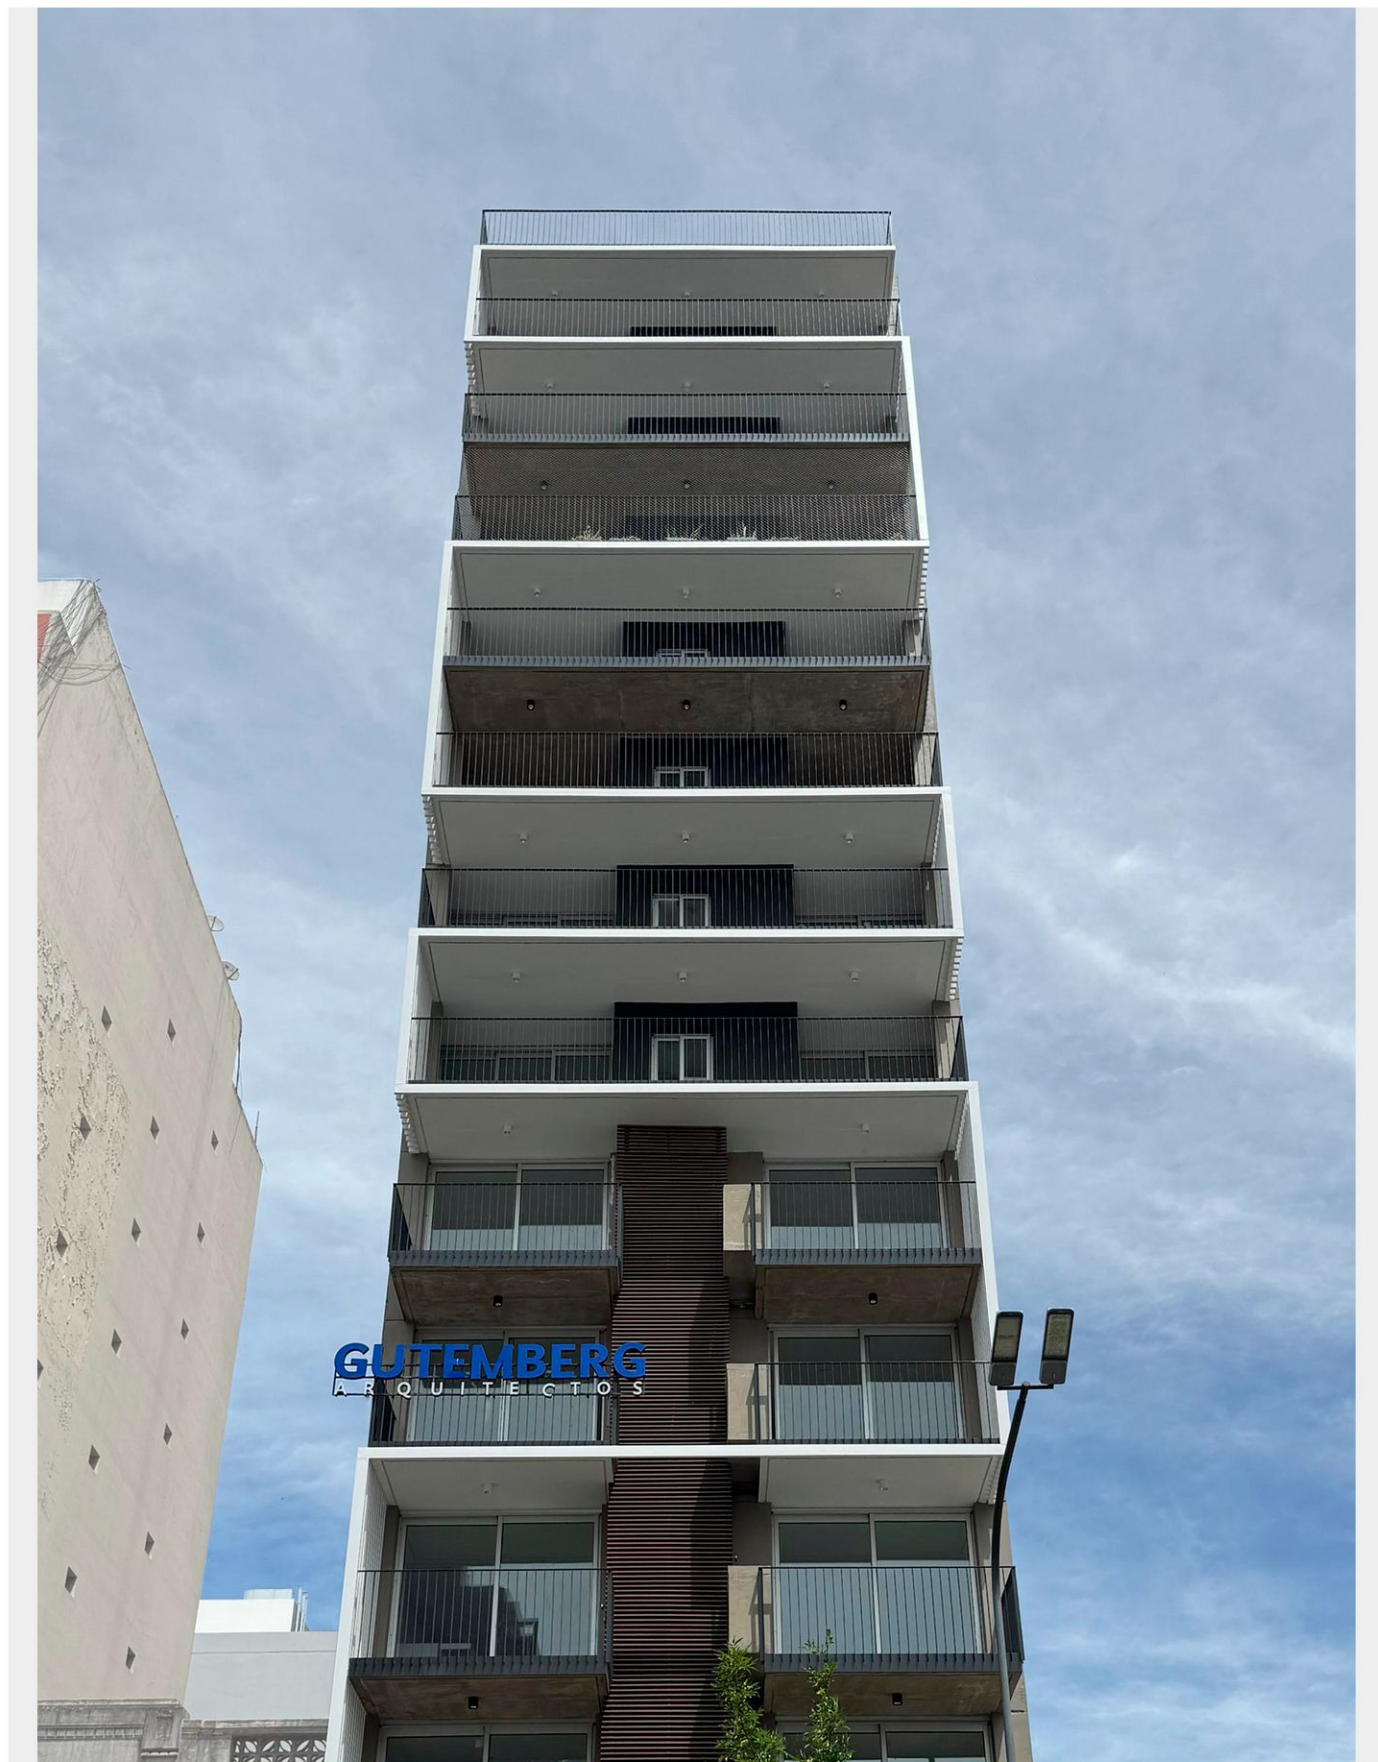

# GUMONT X

Av. San Juan 3828 · Boedo · 4.000 m<sup>2</sup>

# GUMONT X

Obra entregada · 2025 · Av. San Juan 3828 · Boedo · 4.000 m<sup>2</sup>