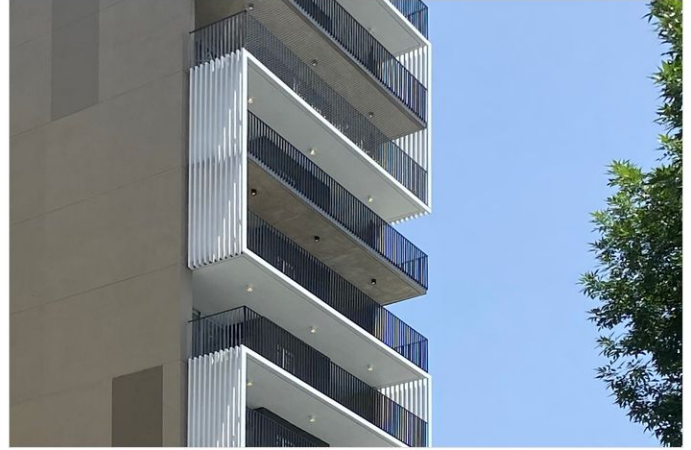

# Edificios terminados

Obras entregadas — calidad constructiva GUMONT

GUTENBERG  
ARQUITECTOS

OBRA ENTREGADA · 2025

# GUMONT X

Av. San Juan 3828 · Boedo · 4.000 m<sup>2</sup>

# GUMONT X

Obra entregada · 2025 · Av. San Juan 3828 · Boedo · 4.000 m<sup>2</sup>