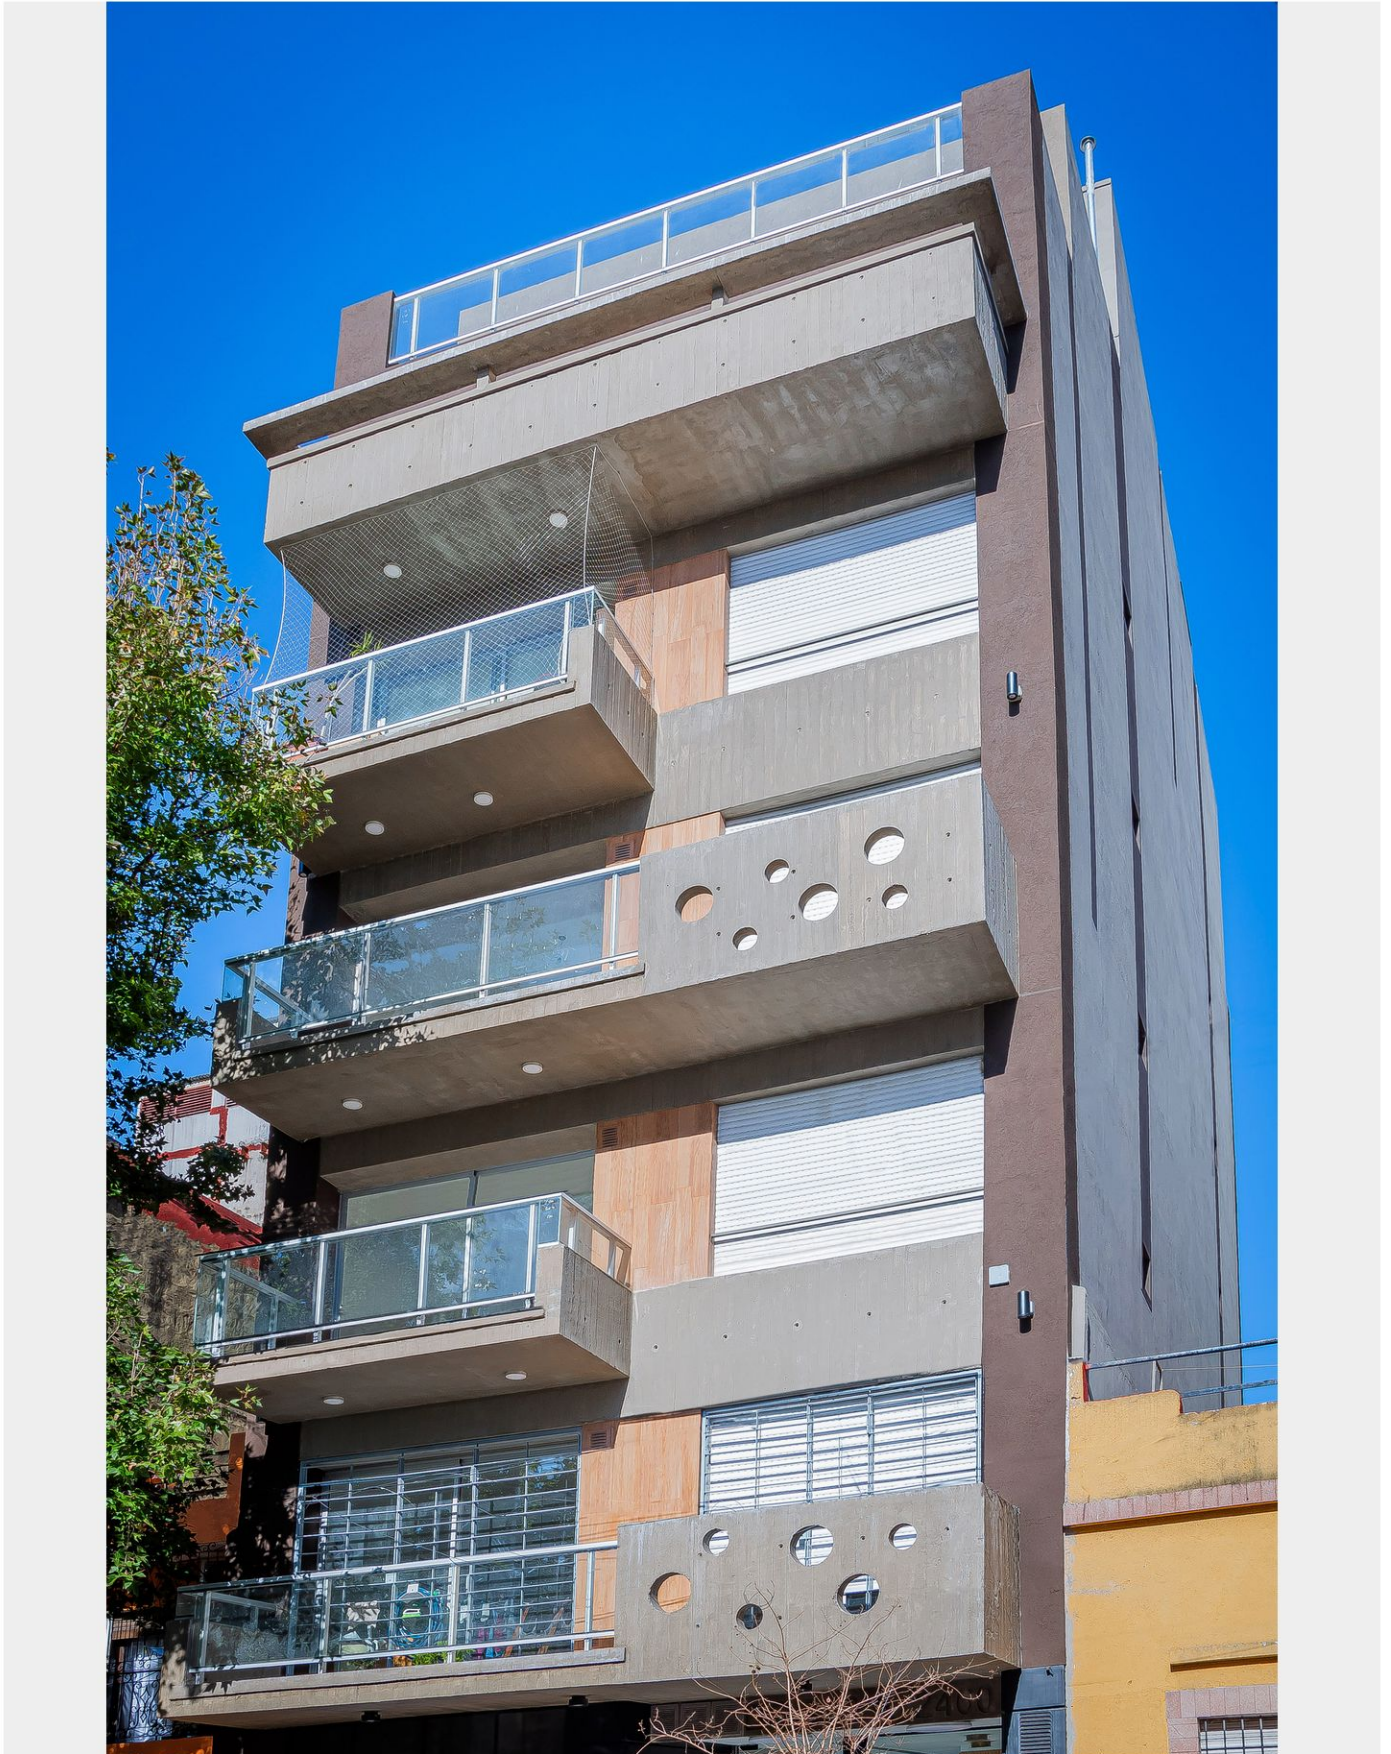

GUMONT IX

Bogotá 2460

Flores · 2022 · 920 m²