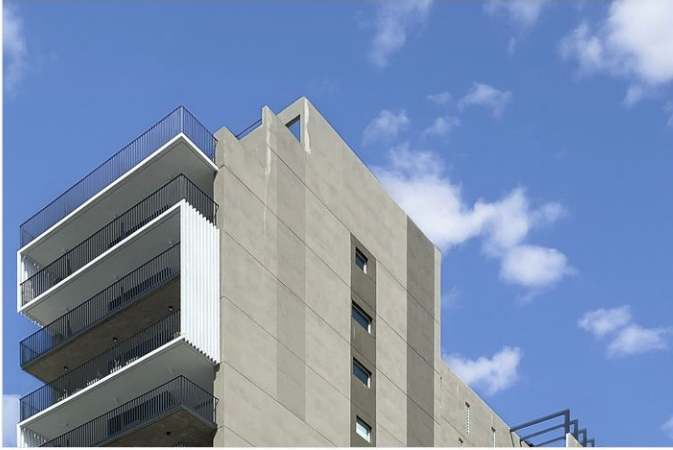

# Edificios terminados

Obras entregadas — calidad constructiva GUMONT

GUTENBERG  
ARQUITECTOS

OBRA ENTREGADA · 2025

# GUMONT X

Av. San Juan 3828 · Boedo · 4.000 m<sup>2</sup>

# GUMONT X

Obra entregada · 2025 · Av. San Juan 3828 · Boedo · 4.000 m<sup>2</sup>