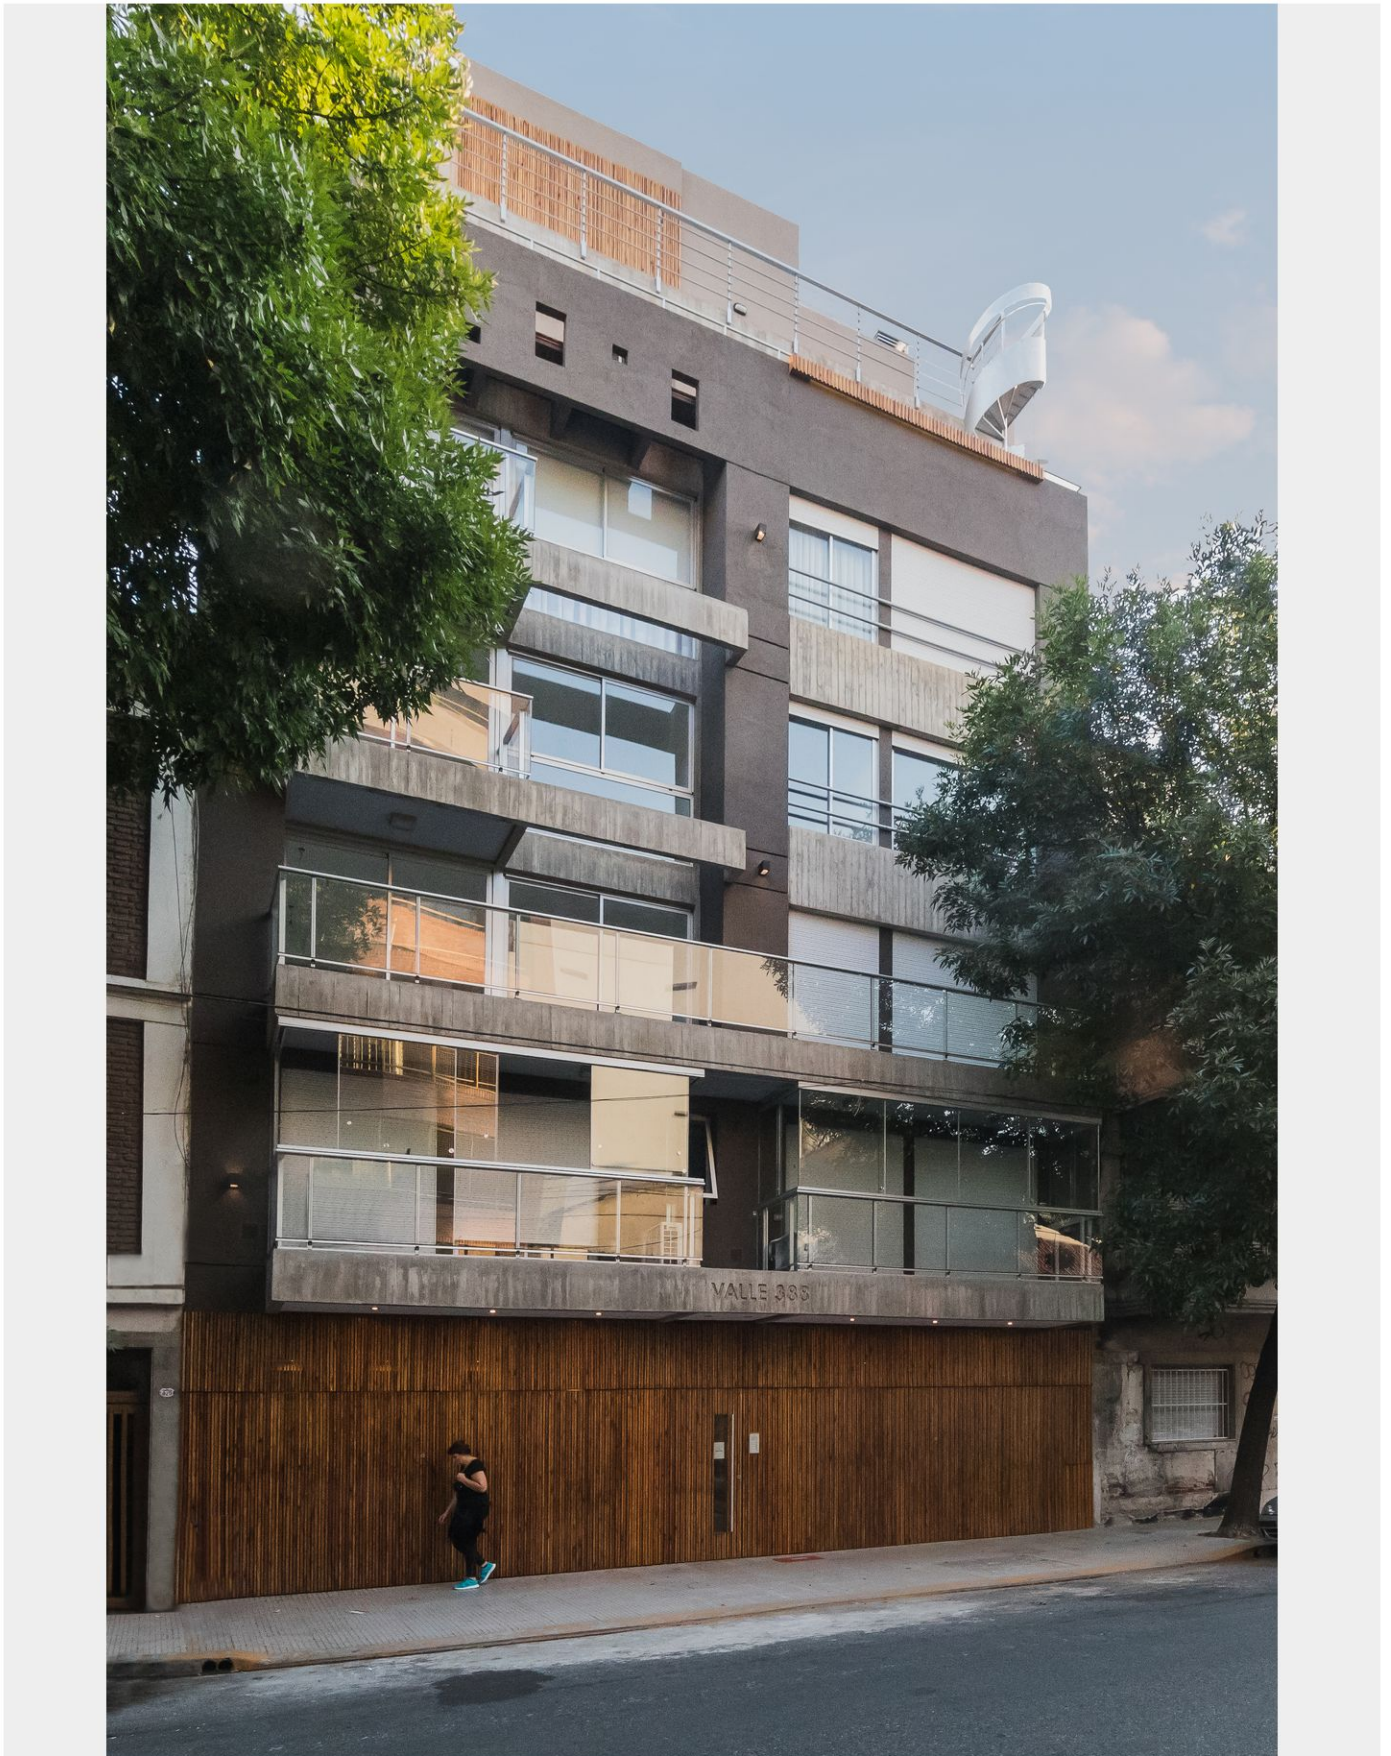

GUMONT VI

Valle 388

Caballito · 2016 · 800 m²